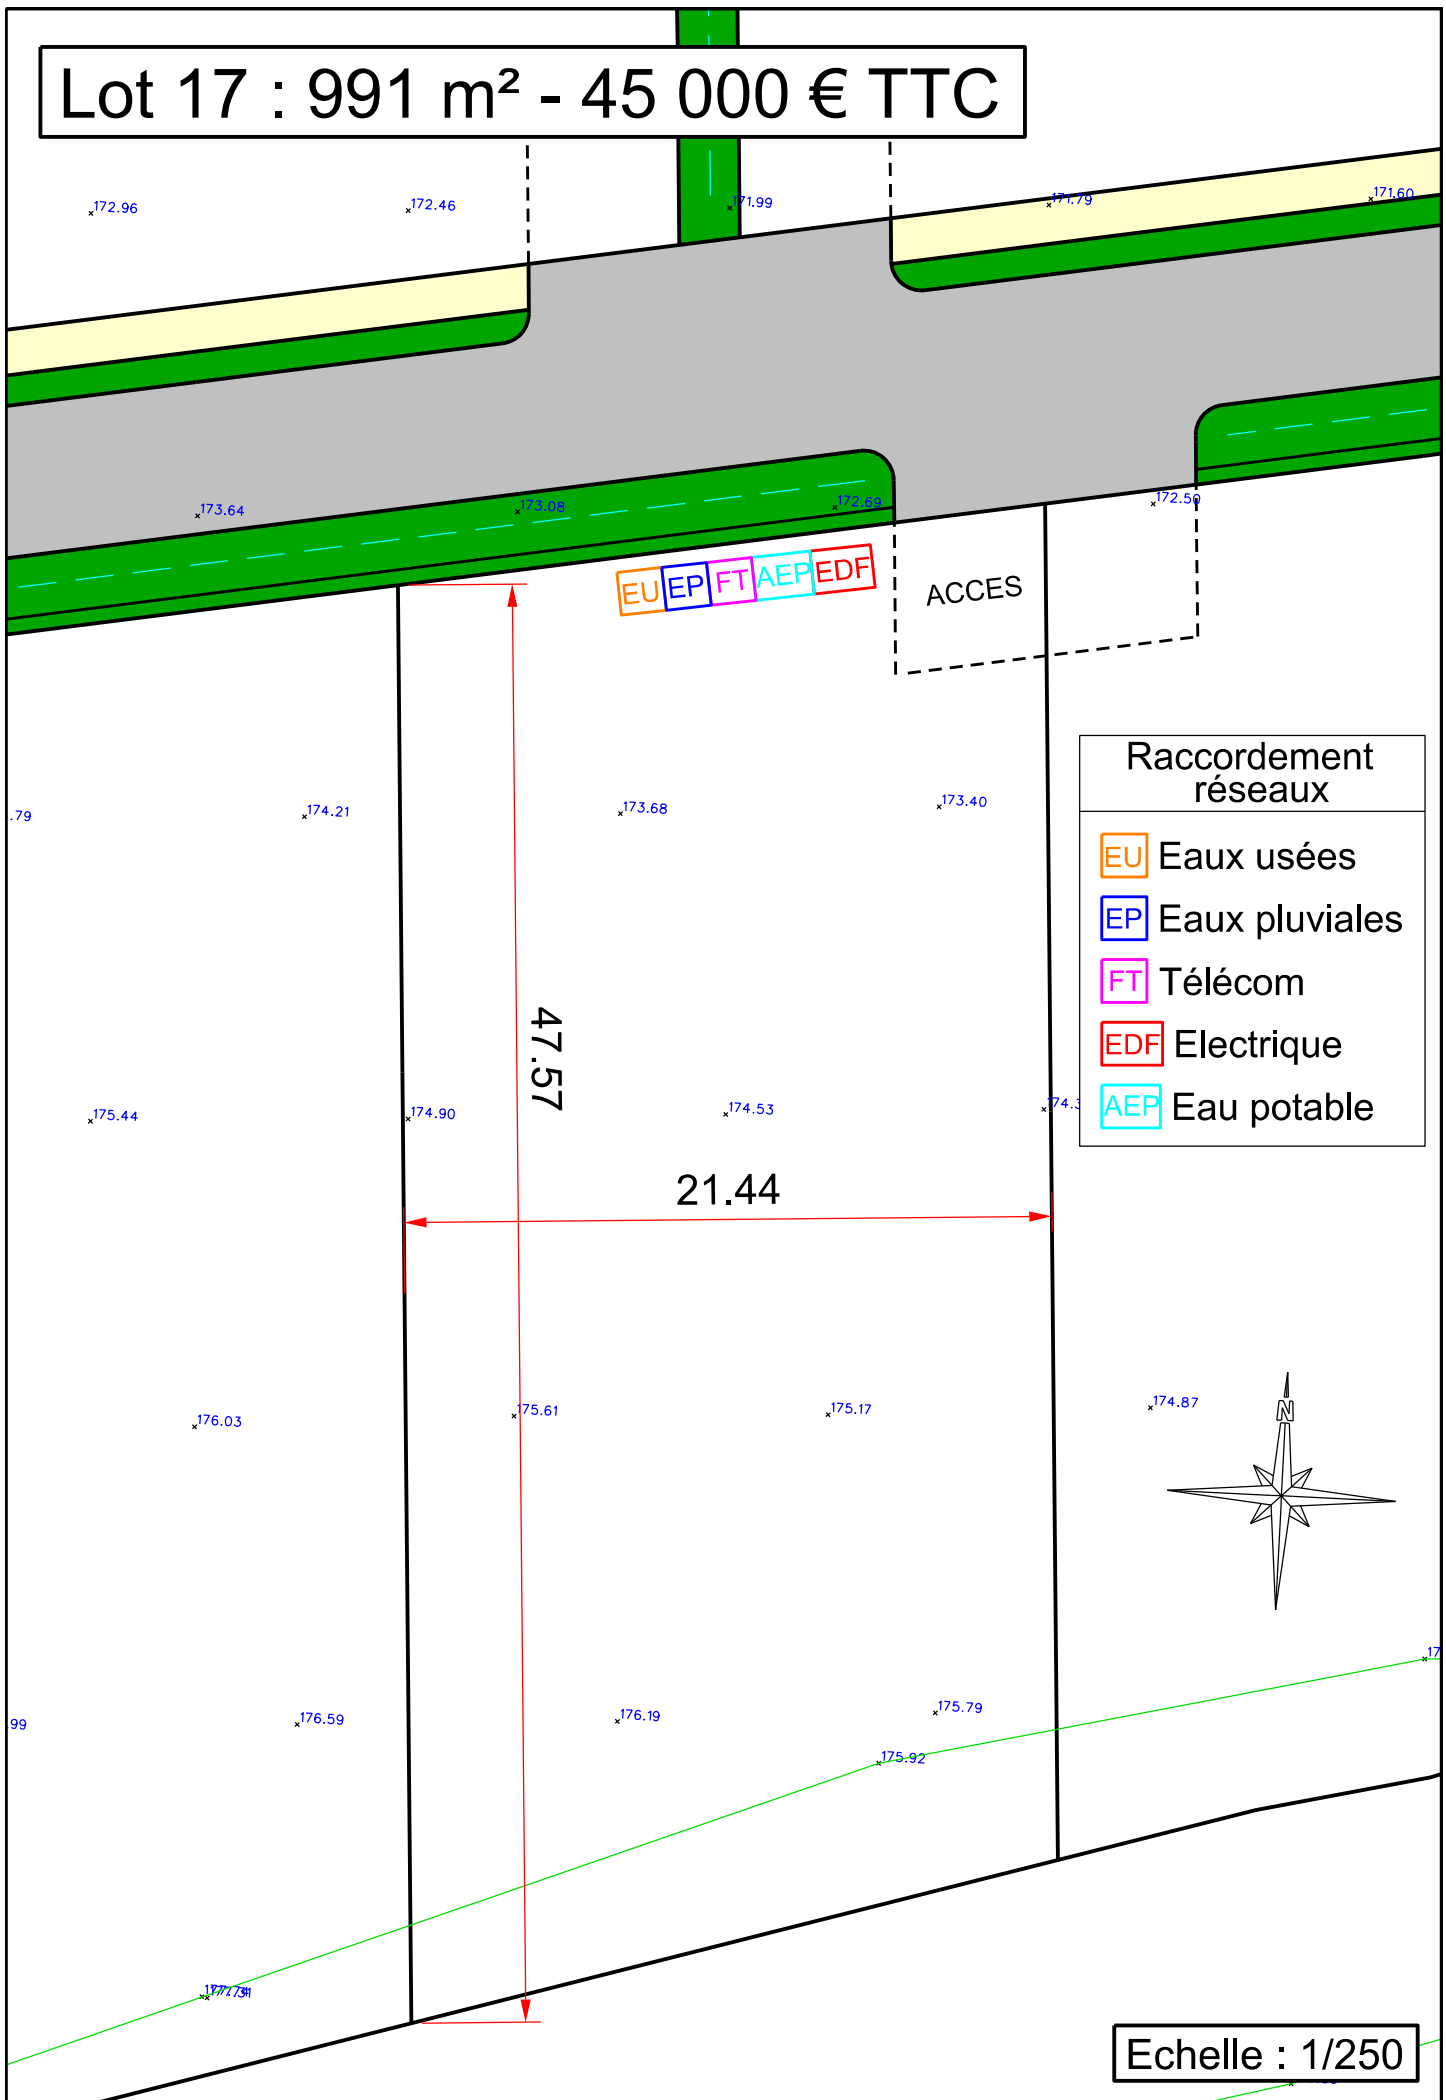

Lot 17 : 991 m² - 45 000 € TTC

Echelle : 1/250