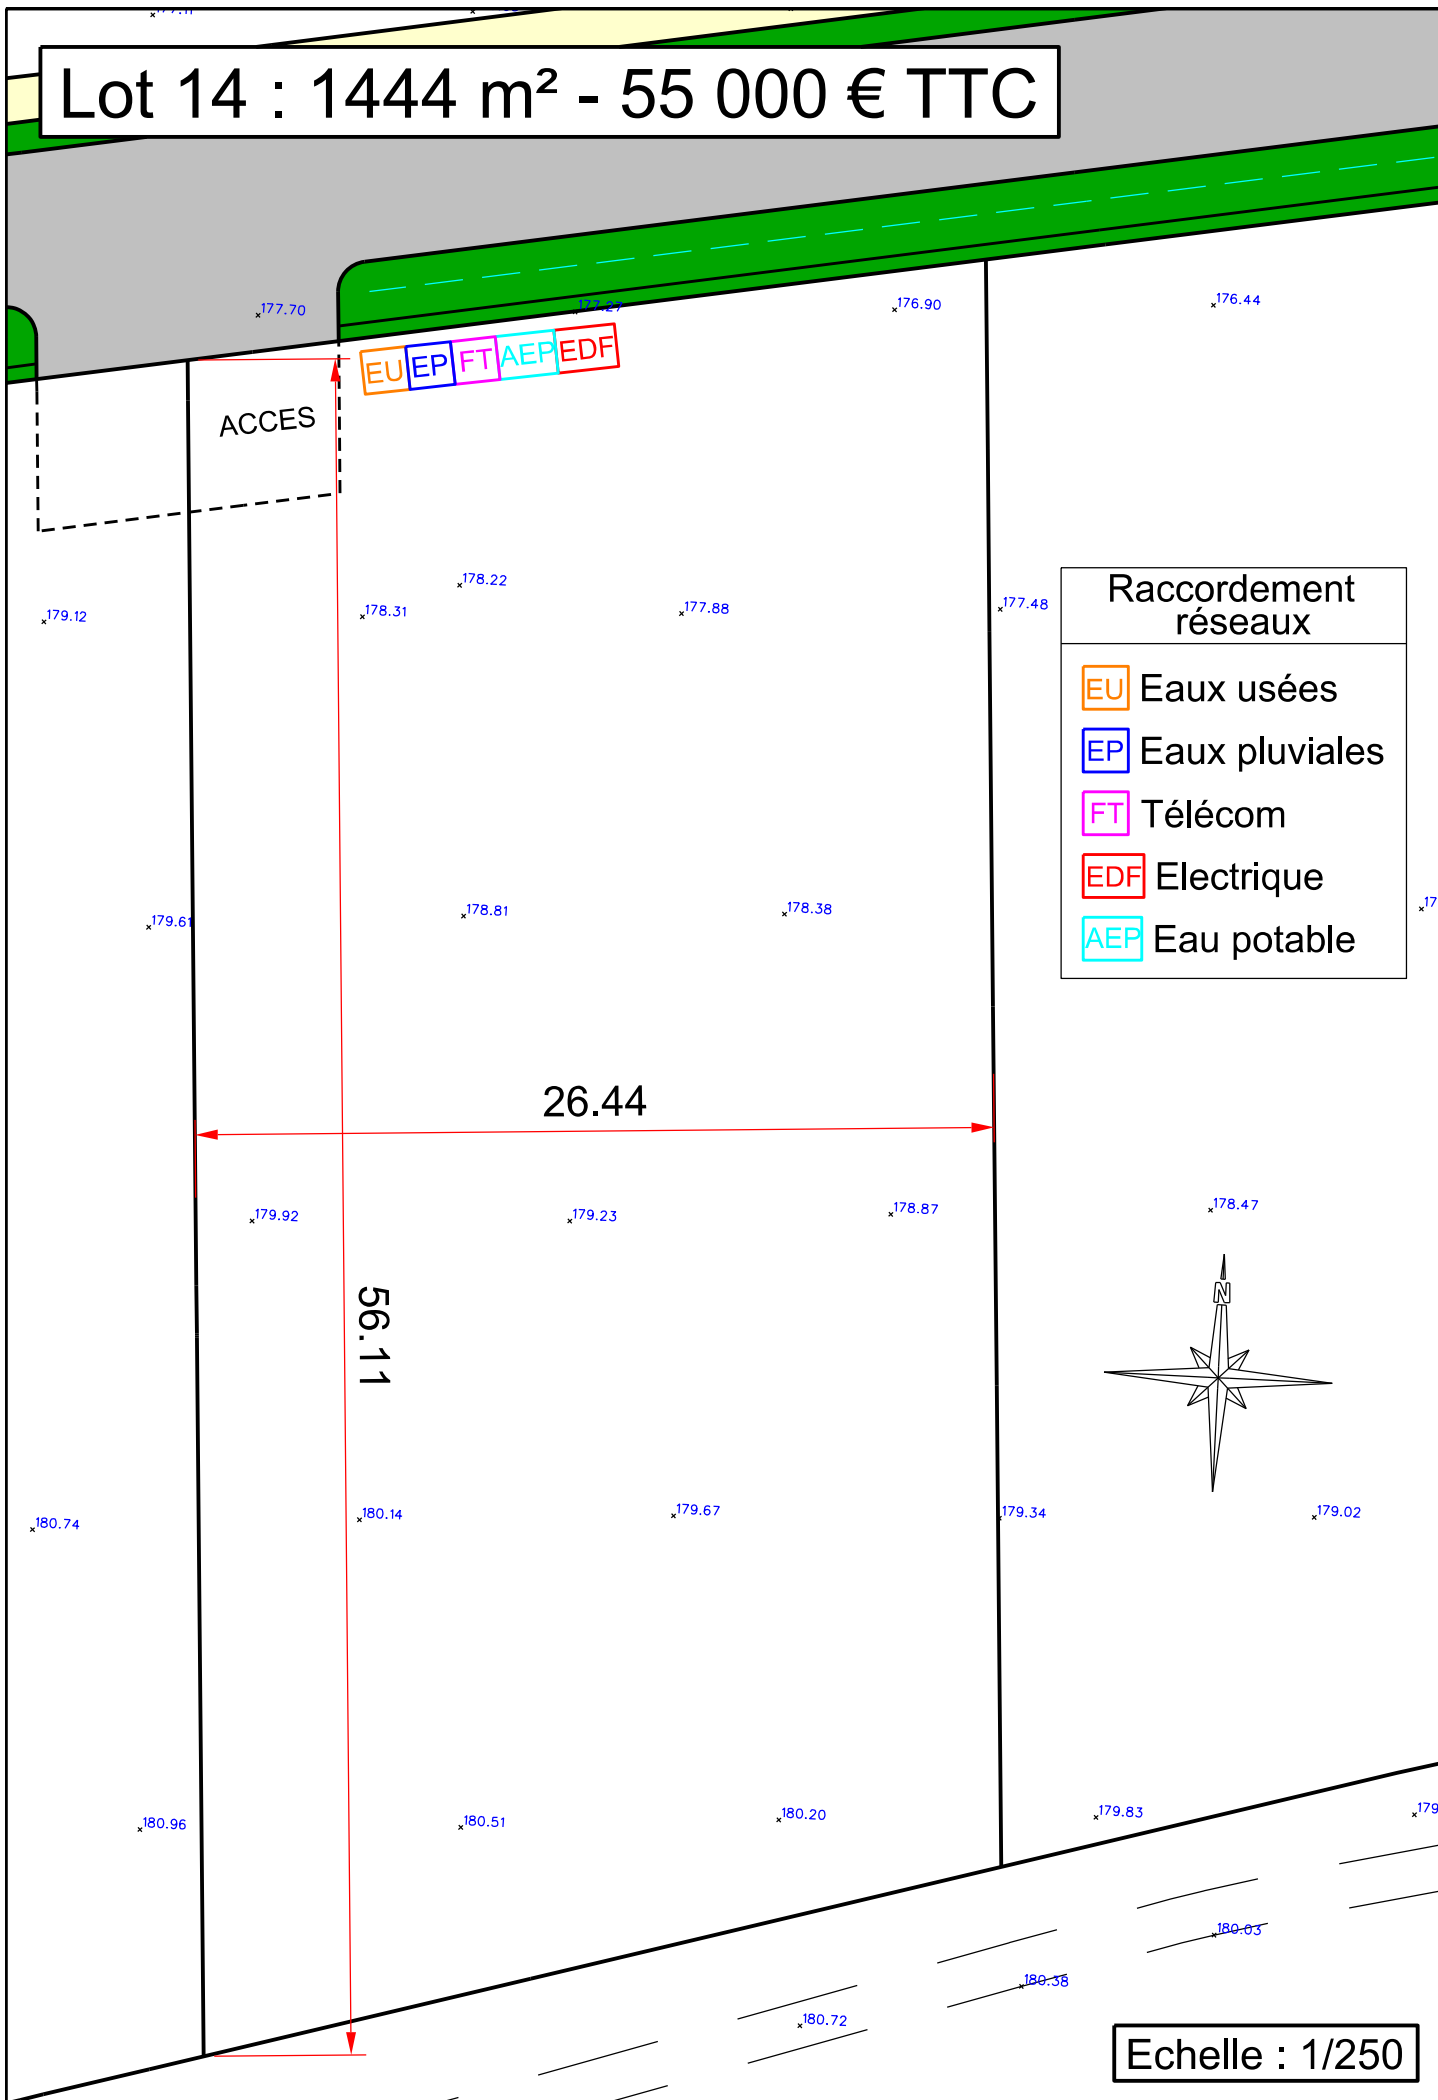

Lot 14 : 1444 m² - 55 000 € TTC

Echelle : 1/250